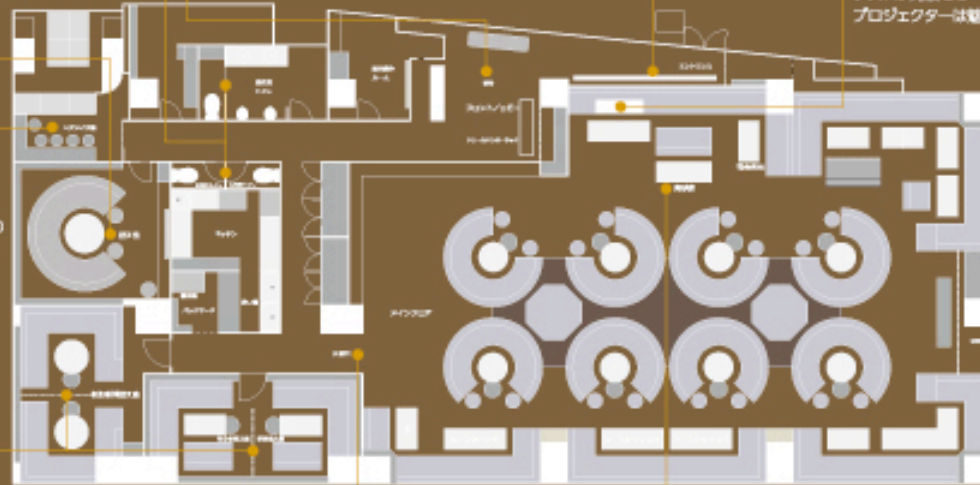

Party space Leger-grande

- スタイル：ピンチョススタイル&ビュッフェスタイル
- 収容人数：着席50〜80名/半立食〜120名
- 完全貸切

●新郎新婦控入室

お二人専用の控入室をご用意。

●お化粧室

男性用1カ所、
女性用2カ所。

●受付

受付はホテルのフロントを囲む
落ち着いた空間。パーティへの期待
を高めてくれます。

●展示スペース

お二人のお写真や
思い出のお品などの展示も
可能となります。

●プロジェクター

ゲストが見渡せる
プロジェクターは魅力のひとつ。

●ヘアメイク ルーム

1.5 次会にも安心の
ヘアメイクルームも
完備。

●幹事控入室

幹事様の控入室も、余興などで
お着替えがある場合にも安心。

●入退場通路

新郎新婦が入場する中央入口。ゲストの席を
一周しパーティはスタートします。

●高砂

お二人のメインテーブルからは
全てのゲストが見渡せます。